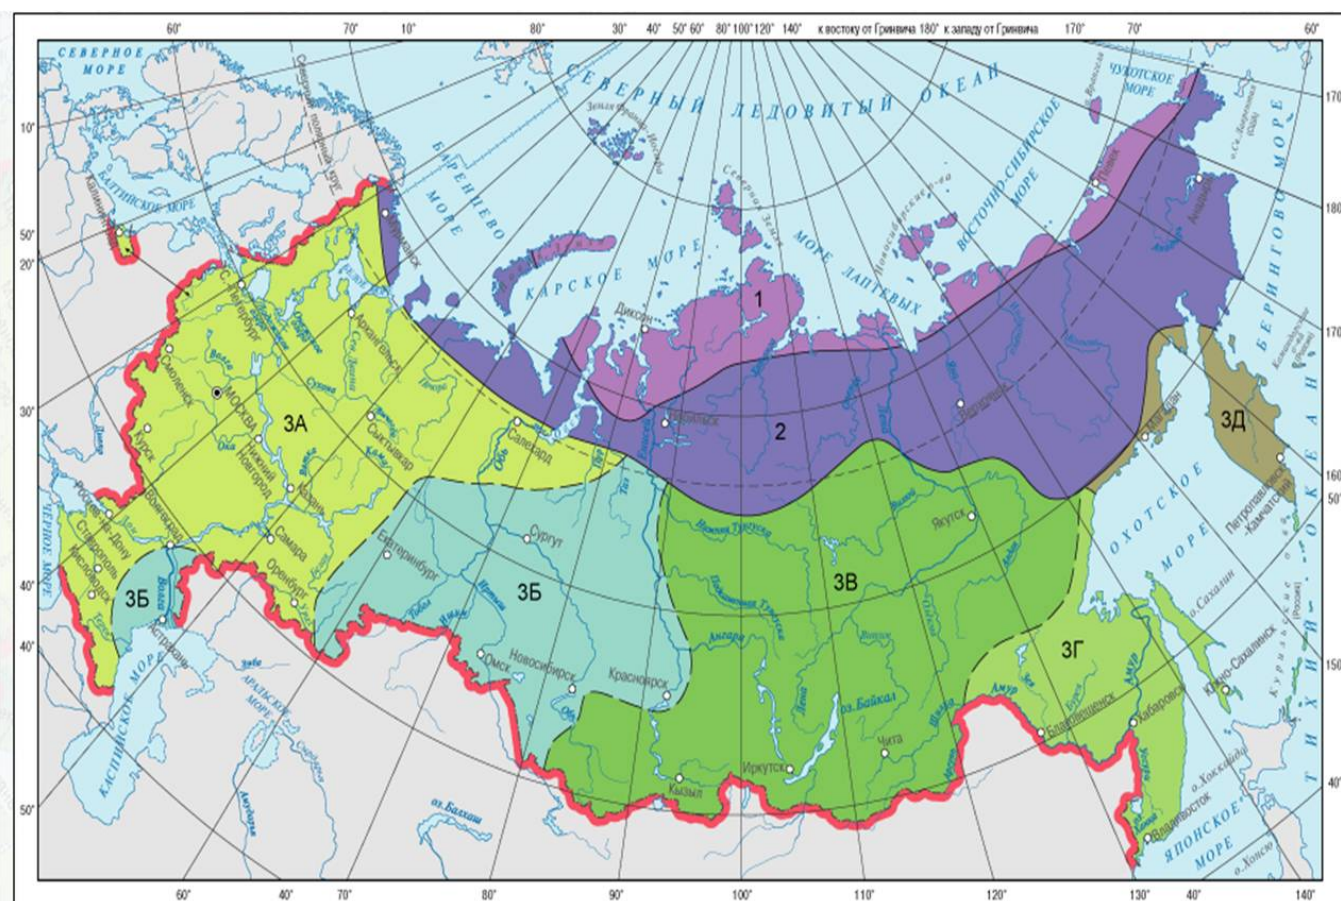

DOWNLOAD

[Контурная Карта По Географии Иркутской Области 8 Класс Глз](#)

[Контурная Карта По Географии Иркутской Области 8 Класс Глз](#)

DOWNLOAD

Выполнение работ на контурной карте позволит более эффективно использовать учебное пособие „География материков и стран” и рабочую тетрадь для учащихся в обучении географии.. Ru: Где найти ответы на рабочую тетрадь Физическая и социально-экономическая география Иркутской области 8-9 класс?Работать с контурной картой желательно в классе на уроке, ее можно использовать также и дома.

Каждая карта связана с содержанием конкретной темы по географии в 8 классе и это очень важно.. Ответы к контурной карте за 8 класс по географии материков и стран Дорогие друзья! „Карта — альфа и омега географии, начальный и конечный момент географического исследования”.. Можно использовать условные знаки карт атласа или некоторые из них создавать самостоятельно.. Баранский Прочность усвоения знаний на уроке зависит от умения работать с настенными картами, картами атласа и контурными картами.. Все обозначения, применяемые на контурной карте, необходимо выносить в условные знаки.

[Free Download Cakewalk Z3ta Vst Programs Like Microsoft](#)

Желательно писать буквами, близкими к шрифтам, применяемым на соответствующей карте атласа.. Границы, обозначенные на контурной карте точками или другими знаками, обводите при необходимости цветными карандашными линиями.. Названия подписывайте аккуратно и обязательно вначале карандашом.. Мелкие объекты обозначайте цифрами, а пояснения к цифрам выносите в легенду карты.. Контурную карту по географии для 8 класса используют для закрепления знаний, при выполнении практических работ и отдельных практических заданий. [Download Microelectronic Circuit Design 4Th Edition Pdf Solutions free](#)