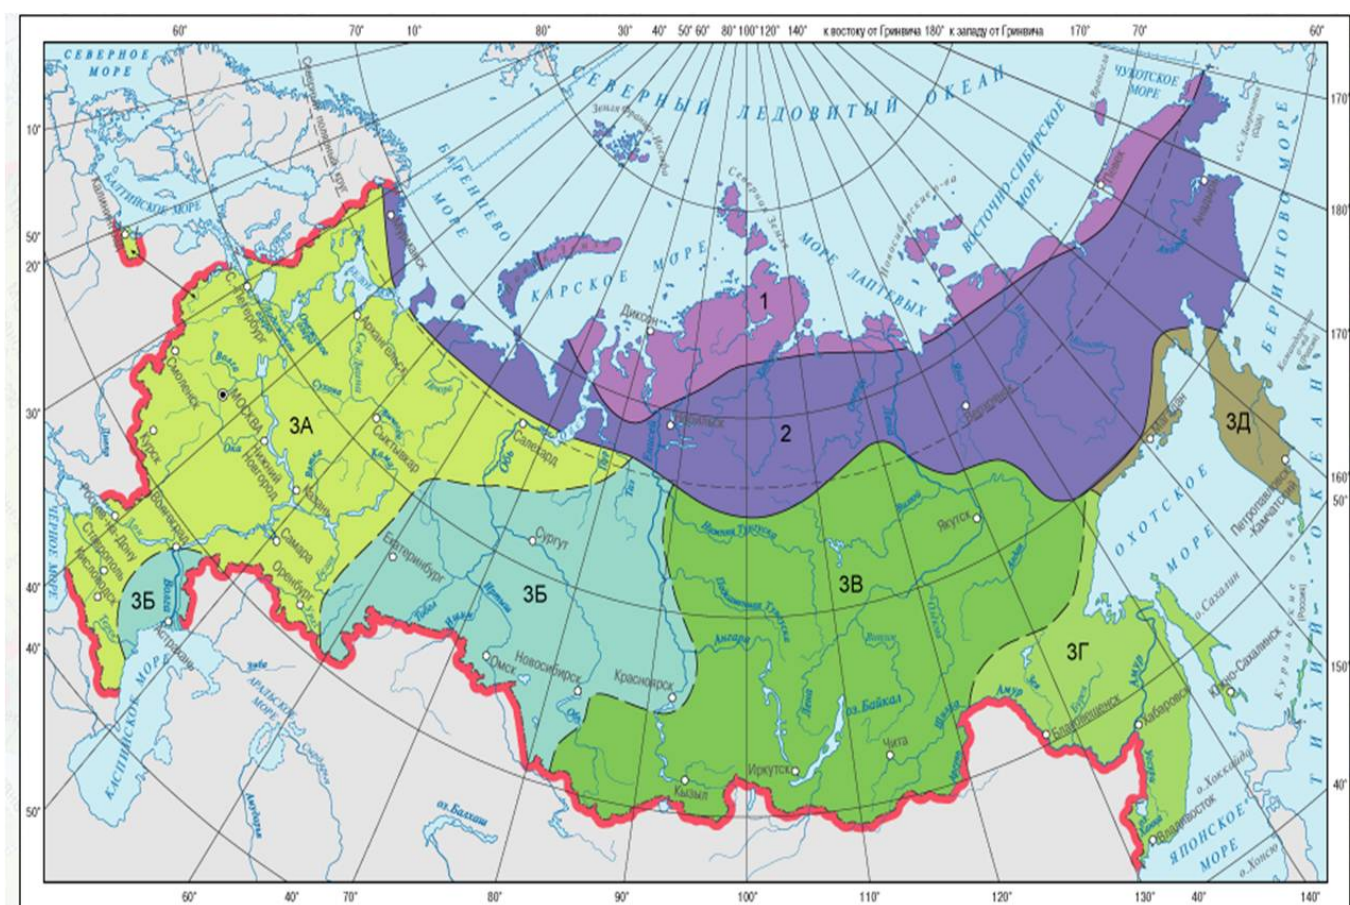

DOWNLOAD

[Контурная Карта По Географии Иркутской Области 8 Класс Глз](#)

[Контурная Карта По Географии Иркутской Области 8 Класс Глз](#)

DOWNLOAD

Выполнение работ на контурной карте позволит более эффективно использовать учебное пособие „География материков и стран” и рабочую тетрадь для учащихся в обучении географии.. Ru: Где найти ответы на рабочую тетрадь Физическая и социально-экономическая география Иркутской области 8-9 класс?Работать с контурной картой желательно в классе на уроке, ее можно использовать также и дома.

Каждая карта связана с содержанием конкретной темы по географии в 8 классе и это очень важно.. Ответы к контурной карте за 8 класс по географии материков и стран Дорогие друзья! „Карта — альфа и омега географии, начальный и конечный момент географического исследования”.. Можно использовать условные знаки карт атласа или некоторые из них создавать самостоятельно.. Баранский Прочность усвоения знаний на уроке зависит от умения работать с настенными картами, картами атласа и контурными картами.. Все обозначения, применяемые на контурной карте, необходимо выносить в условные знаки.

[Free Download Cakewalk Z3ta Vst Programs Like Microsoft](#)

Желательно писать буквами, близкими к шрифтам, применяемым на соответствующей карте атласа.. Границы, обозначенные на контурной карте точками или другими знаками, обводите при необходимости цветными карандашными линиями.. Названия подписывайте аккуратно и обязательно вначале карандашом.. Мелкие объекты обозначайте цифрами, а пояснения к цифрам выносите в легенду карты.. Контурную карту по географии для 8 класса используют для закрепления знаний, при выполнении практических работ и отдельных практических заданий. [Download Microelectronic Circuit Design 4Th Edition Pdf Solutions free](#)